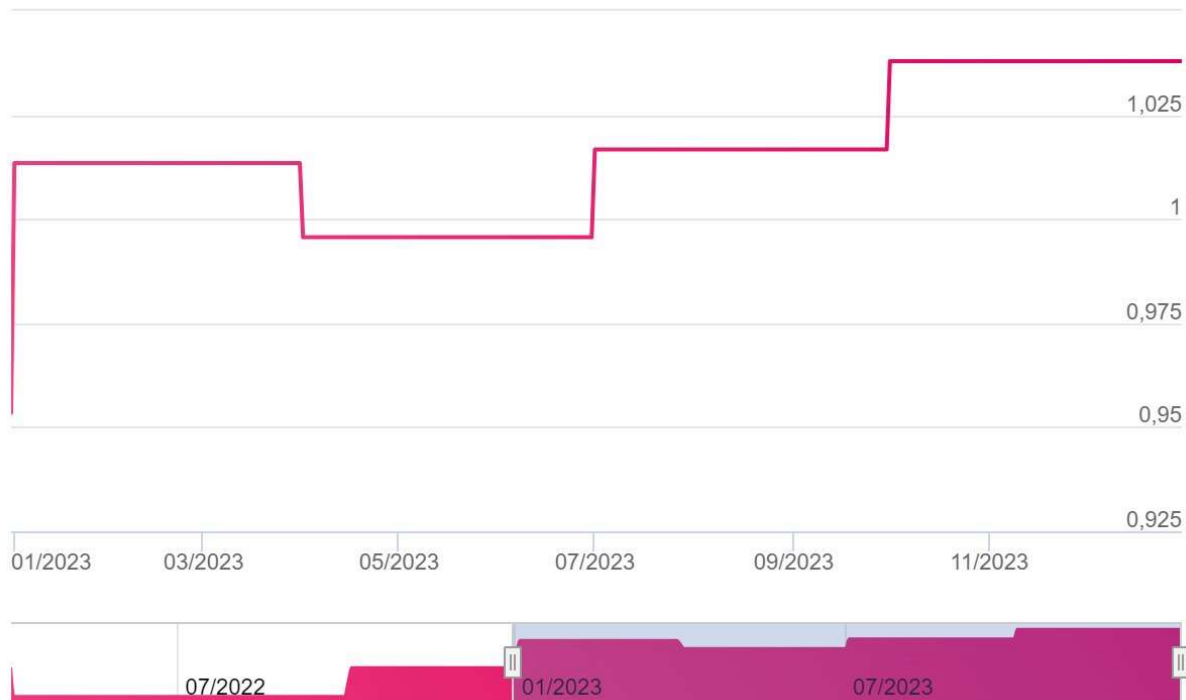

Vývoj kurzu HENRY IF, podfond ARTEFIN - investiční akcie, třída A

Vývoj kurzu HENRY IF, podfond ARTEFIN - investiční akcie, třída B

Vývoj kurzu HENRY IF, podfond ARTEFIN - investiční akcie, třída Z